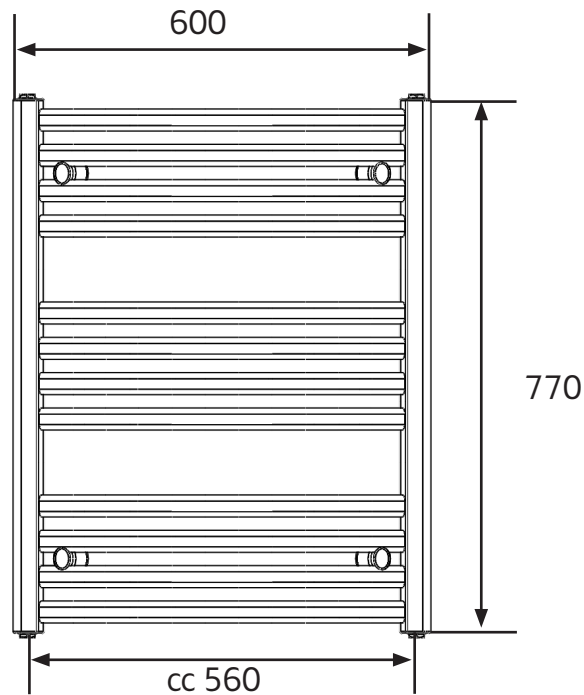

Hafa®

ELLIPS

1509926/1509927

SE: Borra aldrig hål i väggen utan att först ha kontrollerat måtten på det aktuella exemplaret.

NO: Bor aldri hull i veggen uten å først kontrollere dimensjonene av den nåværende element.

DK: Bor aldrig huller i væggen uden først at kontrollere dimensionerne af den nuværende vare.

FI: Ennen poraamista-tarkistathan reikien mittasuhteet tuotteestasi.

GB: Before drilling any holes to the wall always check the position for the fixtures for the product itself.