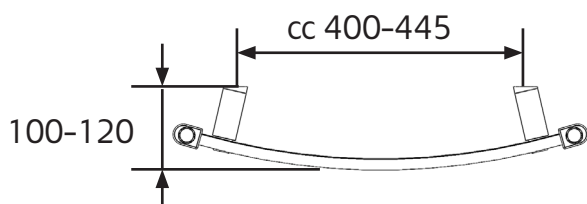

Hafa®

ELLIPS

1509926/1509927

SE: Borra aldrig hål i väggen utan att först ha kontrollerat måtten på det aktuella exemplaret.

NO: Bor aldri hull i veggen uten å først kontrollere dimensjonene av den nåværende element.

DK: Bor aldrig huller i væggen uden først at kontrollere dimensionerne af den nuværende vare.

FI: Ennen poraamista-tarkistathan reikien mittasuhteet tuotteestasi.

GB: Before drilling any holes to the wall always check the position for the fixtures for the product itself.