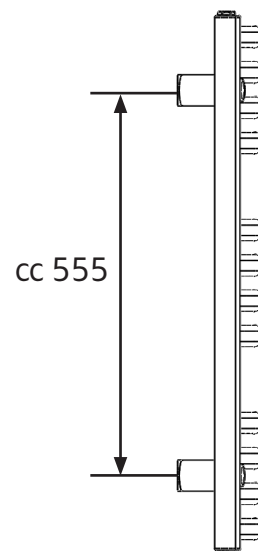

Hafa®

ELLIPS

1509926/1509927

SE: Borra aldrig hål i väggen utan att först ha kontrollerat måtten på det aktuella exemplaret.

NO: Bor aldri hull i veggen uten å først kontrollere dimensjonene av den nåværende element.

DK: Bor aldrig huller i væggen uden først at kontrollere dimensionerne af den nuværende vare.

FI: Ennen poraamista-tarkistathan reikien mittasuhteet tuotteestasi.

GB: Before drilling any holes to the wall always check the position for the fixtures for the product itself.